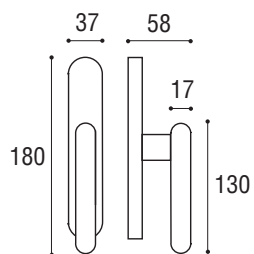

Materiale: Ottone  
 Material: Brass

Cromo lucido +  
 cromo satinato  
*Polished chrome +  
 satin chrome*

Ottone lucido +  
 ottone satinato  
*Polished brass +  
 satin brass*

Maniglia con rosetta e bocchetta <i>Door handle with rosette and key hole</i>	Cod. 10 CC 16	Cod. 10 LS 16
Maniglia con rosetta e bocchetta yale <i>Door handle with rosette and key hole yale</i>	Cod. 10 CC 17	Cod. 10 LS 17
Cremonese EZ <i>Window handle EZ</i>	Cod. 10 CC 59	Cod. 10 LS 59
Cremonese EZ+7 <i>Window handle EZ+7</i>	Cod. 10 CC 60	Cod. 10 LS 60
Martellina $\phi$ 7 <i>Window handle <math>\phi</math> 7</i>	Cod. 10 CC 58	Cod. 10 LS 58
Maniglia per finestra DK $\phi$ 7 x 40 <i>Window handle DK <math>\phi</math> 7 x 40</i>	Cod. 10 CC 35	Cod. 10 LS 35