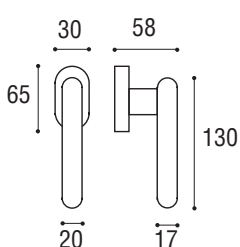

Materiale: Ottone  
 Material: Brass

Cromo lucido +  
 cromo satinato  
*Polished chrome +  
 satin chrome*

Ottone lucido +  
 ottone satinato  
*Polished brass +  
 satin brass*

Maniglia con rosetta e bocchetta <i>Door handle with rosette and key hole</i>	Cod. 10 CC 16	Cod. 10 LS 16
Maniglia con rosetta e bocchetta yale <i>Door handle with rosette and key hole yale</i>	Cod. 10 CC 17	Cod. 10 LS 17
Cremonese EZ <i>Window handle EZ</i>	Cod. 10 CC 59	Cod. 10 LS 59
Cremonese EZ+7 <i>Window handle EZ+7</i>	Cod. 10 CC 60	Cod. 10 LS 60
Martellina $\phi$ 7 <i>Window handle <math>\phi</math> 7</i>	Cod. 10 CC 58	Cod. 10 LS 58
Maniglia per finestra DK $\phi$ 7 x 40 <i>Window handle DK <math>\phi</math> 7 x 40</i>	Cod. 10 CC 35	Cod. 10 LS 35