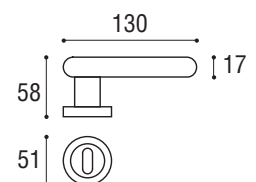

Materiale: Ottone  
 Material: Brass

Cromo lucido +  
 cromo satinato  
*Polished chrome +  
 satin chrome*

Ottone lucido +  
 ottone satinato  
*Polished brass +  
 satin brass*

Maniglia con rosetta e bocchetta <i>Door handle with rosette and key hole</i>	Cod. 10 CC 16	Cod. 10 LS 16
Maniglia con rosetta e bocchetta yale <i>Door handle with rosette and key hole yale</i>	Cod. 10 CC 17	Cod. 10 LS 17
Cremonese EZ <i>Window handle EZ</i>	Cod. 10 CC 59	Cod. 10 LS 59
Cremonese EZ+7 <i>Window handle EZ+7</i>	Cod. 10 CC 60	Cod. 10 LS 60
Martellina $\phi$ 7 <i>Window handle <math>\phi</math> 7</i>	Cod. 10 CC 58	Cod. 10 LS 58
Maniglia per finestra DK $\phi$ 7 x 40 <i>Window handle DK <math>\phi</math> 7 x 40</i>	Cod. 10 CC 35	Cod. 10 LS 35