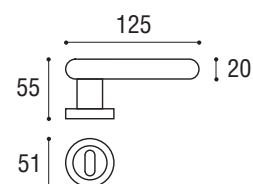

Materiale: Ottone
 Material: Brass

Cromo lucido +
 cromo satinato
 Polished chrome +
 satin chrome

Maniglia con rosetta e bocchetta
 Door handle with rosette and key hole

Cod. 105 CC 16

Maniglia con rosetta e bocchetta yale
 Door handle with rosette and key hole yale

Cod. 105 CC 17

Maniglia per finestra DK ϕ 7 x 40
 Window handle DK ϕ 7 x 40

Cod. 105 CC 35

SERIE DENVER