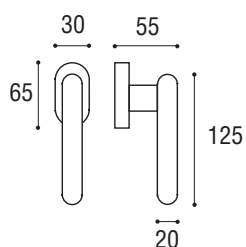

Materiale: Ottone
 Material: Brass

Cromo lucido +
 cromo satinato
 Polished chrome +
 satin chrome

Maniglia con rosetta e bocchetta
 Door handle with rosette and key hole

Cod. 105 CC 16

Maniglia con rosetta e bocchetta yale
 Door handle with rosette and key hole yale

Cod. 105 CC 17

Maniglia per finestra DK ϕ 7 x 40
 Window handle DK ϕ 7 x 40

Cod. 105 CC 35

SERIE DENVER