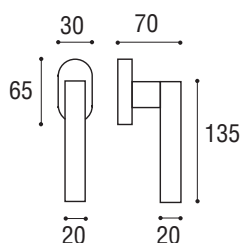

Cod. 119 CC 16 RQ

Cod. 119 CS 16 RQ

Cod. 119 CL 16 RQ

Maniglia con rosetta e bocchetta quadrata yale
Door handle with square rosette and key hole yale

Cod. 119 CC 17 RQ

Cod. 119 CS 17 RQ

Cod. 119 CL 17 RQ

Cremonese EZ
Window handle EZ

Cod. 119 CC 58

Cod. 119 CS 58

Cod. 119 CL 58

Maniglia per finestra DK ϕ 7 x 40 rosetta rettangolare
Window handle DK ϕ 7 x 40 rectangular rose

Cod. 119 CC 35 RQ

Cod. 119 CS 35 RQ

Cod. 119 CL 35 RQ

Modello depositato
 Patent pending