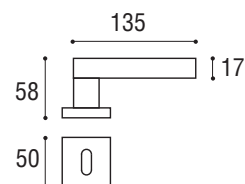

Cod. 119 CC 16 RQ

Cod. 119 CS 16 RQ

Cod. 119 CL 16 RQ

Maniglia con rosetta e bocchetta quadrata yale
Door handle with square rosette and key hole yale

Cod. 119 CC 17 RQ

Cod. 119 CS 17 RQ

Cod. 119 CL 17 RQ

Cremonese EZ
Window handle EZ

Cod. 119 CC 58

Cod. 119 CS 58

Cod. 119 CL 58

Maniglia per finestra DK ϕ 7 x 40 rosetta rettangolare
Window handle DK ϕ 7 x 40 rectangular rose

Cod. 119 CC 35 RQ

Cod. 119 CS 35 RQ

Cod. 119 CL 35 RQ

Modello depositato
 Patent pending