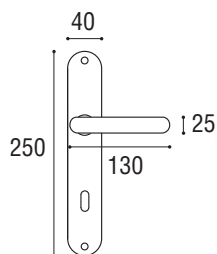

Materiale: Ottone e faggio
Material: Brass and beech wood

Ottone Nickel Perla
Satin Nickel

Ottone lucido
e legno
Polished brass
and wood

Ottone
cromosatinato
Chrome
satined brass

Maniglia con placca ϕ 8 x 90 <i>Door handle with plate ϕ 8 x 90</i>	Cod. 51 NP 01 FA	Cod. 51 OL 01 FA	Cod. 51 CS 01 FA
Maniglia con placca ϕ 8 x 85 yale <i>Door handle with plate ϕ 8 x 85 yale</i>	Cod. 51 NP 03 FA	Cod. 51 OL 03 FA	Cod. 51 CS 03 FA
Maniglia con placca ϕ 8 x 70 <i>Door handle with plate ϕ 8 x 70</i>	Cod. 51 NP 02 FA	Cod. 51 OL 02 FA	Cod. 51 CS 02 FA
Maniglia con rosetta e bocchetta <i>Door handle with rosette and key hole</i>	Cod. 51 NP 16 FA	Cod. 51 OL 16 FA	Cod. 51 CS 16 FA
Maniglia con rosetta e bocchetta yale <i>Door handle with rosette and key hole yale</i>	Cod. 51 NP 17 FA	Cod. 51 OL 17 FA	Cod. 51 CS 17 FA
Cremonese EZ <i>Window handle EZ</i>	Cod. 51 NP 59 FA	Cod. 51 OL 59 FA	Cod. 51 CS 59 FA
Cremonese EZ+7 <i>Window handle EZ+7</i>	Cod. 51 NP 60 FA	Cod. 51 OL 60 FA	Cod. 51 CS 60 FA
Martellina ϕ 7 <i>Window handle ϕ 7</i>	Cod. 51 NP 58 FA	Cod. 51 OL 58 FA	Cod. 51 CS 58 FA
Maniglia per finestra DK ϕ 7 x 40 <i>Window handle DK ϕ 7 x 40</i>	Cod. 51 NP 35 FA	Cod. 51 OL 35 FA	Cod. 51 CS 35 FA

Altri legni disponibili: CILIEGIO (cod. CI), NOCE (cod. NO)
Available wood: CHERRY (cod. CI), WALNUT (cod. NO)