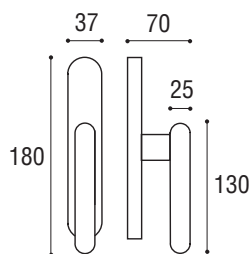

Materiale: Ottone e faggio
Material: Brass and beech wood

Ottone Nickel Perla
Satin Nickel

Ottone lucido
e legno
Polished brass
and wood

Ottone
cromosatinato
Chrome
satined brass

Maniglia con placca ϕ 8 x 90 <i>Door handle with plate ϕ 8 x 90</i>	Cod. 51 NP 01 FA	Cod. 51 OL 01 FA	Cod. 51 CS 01 FA
Maniglia con placca ϕ 8 x 85 yale <i>Door handle with plate ϕ 8 x 85 yale</i>	Cod. 51 NP 03 FA	Cod. 51 OL 03 FA	Cod. 51 CS 03 FA
Maniglia con placca ϕ 8 x 70 <i>Door handle with plate ϕ 8 x 70</i>	Cod. 51 NP 02 FA	Cod. 51 OL 02 FA	Cod. 51 CS 02 FA
Maniglia con rosetta e bocchetta <i>Door handle with rosette and key hole</i>	Cod. 51 NP 16 FA	Cod. 51 OL 16 FA	Cod. 51 CS 16 FA
Maniglia con rosetta e bocchetta yale <i>Door handle with rosette and key hole yale</i>	Cod. 51 NP 17 FA	Cod. 51 OL 17 FA	Cod. 51 CS 17 FA
Cremonese EZ <i>Window handle EZ</i>	Cod. 51 NP 59 FA	Cod. 51 OL 59 FA	Cod. 51 CS 59 FA
Cremonese EZ+7 <i>Window handle EZ+7</i>	Cod. 51 NP 60 FA	Cod. 51 OL 60 FA	Cod. 51 CS 60 FA
Martellina ϕ 7 <i>Window handle ϕ 7</i>	Cod. 51 NP 58 FA	Cod. 51 OL 58 FA	Cod. 51 CS 58 FA
Maniglia per finestra DK ϕ 7 x 40 <i>Window handle DK ϕ 7 x 40</i>	Cod. 51 NP 35 FA	Cod. 51 OL 35 FA	Cod. 51 CS 35 FA

Altri legni disponibili: CILIEGIO (cod. CI), NOCE (cod. NO)
Available wood: CHERRY (cod. CI), WALNUT (cod. NO)