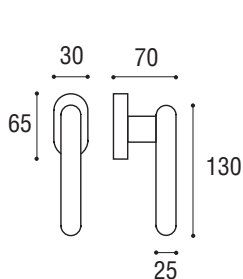

Materiale: Ottone e faggio
Material: Brass and beech wood

Ottone Nickel Perla
Satin Nickel

Ottone lucido
e legno
Polished brass
and wood

Ottone
cromosatinato
Chrome
satined brass

Maniglia con placca ϕ 8 x 90 <i>Door handle with plate ϕ 8 x 90</i>	Cod. 51 NP 01 FA	Cod. 51 OL 01 FA	Cod. 51 CS 01 FA
Maniglia con placca ϕ 8 x 85 yale <i>Door handle with plate ϕ 8 x 85 yale</i>	Cod. 51 NP 03 FA	Cod. 51 OL 03 FA	Cod. 51 CS 03 FA
Maniglia con placca ϕ 8 x 70 <i>Door handle with plate ϕ 8 x 70</i>	Cod. 51 NP 02 FA	Cod. 51 OL 02 FA	Cod. 51 CS 02 FA
Maniglia con rosetta e bocchetta <i>Door handle with rosette and key hole</i>	Cod. 51 NP 16 FA	Cod. 51 OL 16 FA	Cod. 51 CS 16 FA
Maniglia con rosetta e bocchetta yale <i>Door handle with rosette and key hole yale</i>	Cod. 51 NP 17 FA	Cod. 51 OL 17 FA	Cod. 51 CS 17 FA
Cremonese EZ <i>Window handle EZ</i>	Cod. 51 NP 59 FA	Cod. 51 OL 59 FA	Cod. 51 CS 59 FA
Cremonese EZ+7 <i>Window handle EZ+7</i>	Cod. 51 NP 60 FA	Cod. 51 OL 60 FA	Cod. 51 CS 60 FA
Martellina ϕ 7 <i>Window handle ϕ 7</i>	Cod. 51 NP 58 FA	Cod. 51 OL 58 FA	Cod. 51 CS 58 FA
Maniglia per finestra DK ϕ 7 x 40 <i>Window handle DK ϕ 7 x 40</i>	Cod. 51 NP 35 FA	Cod. 51 OL 35 FA	Cod. 51 CS 35 FA

Altri legni disponibili: CILIEGIO (cod. CI), NOCE (cod. NO)
Available wood: CHERRY (cod. CI), WALNUT (cod. NO)