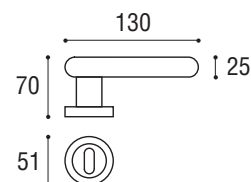

Materiale: Ottone e faggio
Material: Brass and beech wood

Ottone Nickel Perla
Satin Nickel

Ottone lucido
e legno
Polished brass
and wood

Ottone
cromosatinato
Chrome
satined brass

Maniglia con placca ϕ 8 x 90 <i>Door handle with plate ϕ 8 x 90</i>	Cod. 51 NP 01 FA	Cod. 51 OL 01 FA	Cod. 51 CS 01 FA
Maniglia con placca ϕ 8 x 85 yale <i>Door handle with plate ϕ 8 x 85 yale</i>	Cod. 51 NP 03 FA	Cod. 51 OL 03 FA	Cod. 51 CS 03 FA
Maniglia con placca ϕ 8 x 70 <i>Door handle with plate ϕ 8 x 70</i>	Cod. 51 NP 02 FA	Cod. 51 OL 02 FA	Cod. 51 CS 02 FA
Maniglia con rosetta e bocchetta <i>Door handle with rosette and key hole</i>	Cod. 51 NP 16 FA	Cod. 51 OL 16 FA	Cod. 51 CS 16 FA
Maniglia con rosetta e bocchetta yale <i>Door handle with rosette and key hole yale</i>	Cod. 51 NP 17 FA	Cod. 51 OL 17 FA	Cod. 51 CS 17 FA
Cremonese EZ <i>Window handle EZ</i>	Cod. 51 NP 59 FA	Cod. 51 OL 59 FA	Cod. 51 CS 59 FA
Cremonese EZ+7 <i>Window handle EZ+7</i>	Cod. 51 NP 60 FA	Cod. 51 OL 60 FA	Cod. 51 CS 60 FA
Martellina ϕ 7 <i>Window handle ϕ 7</i>	Cod. 51 NP 58 FA	Cod. 51 OL 58 FA	Cod. 51 CS 58 FA
Maniglia per finestra DK ϕ 7 x 40 <i>Window handle DK ϕ 7 x 40</i>	Cod. 51 NP 35 FA	Cod. 51 OL 35 FA	Cod. 51 CS 35 FA

Altri legni disponibili: CILIEGIO (cod. CI), NOCE (cod. NO)
Available wood: CHERRY (cod. CI), WALNUT (cod. NO)