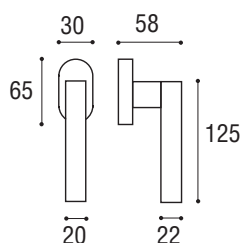

Materiale: Zircal  
 Material: Zircal

Cromo lucido  
 Polished chrome

Cromo satinato  
 Satin chrome

Maniglia con rosetta e bocchetta <b>tonda</b> <i>Door handle with <b>round</b> rosette and key hole</i>	Cod. 110 CL 16	Cod. 110 CS 16
Maniglia con rosetta e bocchetta <b>quadrata</b> <i>Door handle with <b>square</b> rosette and key hole</i>	Cod. 110 CL 16 RQ	Cod. 110 CS 16 RQ
Maniglia con rosetta e bocchetta <b>tonda</b> yale <i>Door handle with <b>round</b> rosette and key hole yale</i>	Cod. 110 CL 17	Cod. 110 CS 17
Maniglia con rosetta e bocchetta <b>quadrata</b> yale <i>Door handle with <b>square</b> rosette and key hole yale</i>	Cod. 110 CL 17 RQ	Cod. 110 CS 17 RQ
Maniglia per finestra DK $\phi$ 7 x 40 rosetta rettangolare <i>Window handle DK <math>\phi</math> 7 x 40 rectangular rose</i>	Cod. 110 CL 35 RQ	Cod. 110 CS 35 RQ