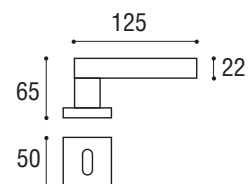

Materiale: Zircal  
 Material: Zircal

Cromo lucido  
 Polished chrome

Cromo satinato  
 Satin chrome

Maniglia con rosetta e bocchetta <b>tonda</b> <i>Door handle with <b>round</b> rosette and key hole</i>	Cod. 110 CL 16	Cod. 110 CS 16
Maniglia con rosetta e bocchetta <b>quadrata</b> <i>Door handle with <b>square</b> rosette and key hole</i>	Cod. 110 CL 16 RQ	Cod. 110 CS 16 RQ
Maniglia con rosetta e bocchetta <b>tonda</b> yale <i>Door handle with <b>round</b> rosette and key hole yale</i>	Cod. 110 CL 17	Cod. 110 CS 17
Maniglia con rosetta e bocchetta <b>quadrata</b> yale <i>Door handle with <b>square</b> rosette and key hole yale</i>	Cod. 110 CL 17 RQ	Cod. 110 CS 17 RQ
Maniglia per finestra DK $\phi$ 7 x 40 rosetta rettangolare <i>Window handle DK <math>\phi</math> 7 x 40 rectangular rose</i>	Cod. 110 CL 35 RQ	Cod. 110 CS 35 RQ