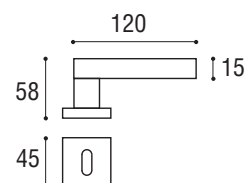

Materiale: Zircal
 Material: Zircal

Cromo lucido +
 cromo satinato
*Polished chrome +
 satin chrome*

Maniglia con rosetta e bocchetta tonda <i>Door handle with round rosette and key hole</i>	Cod. 01 CC 16
Maniglia con rosetta e bocchetta quadrata <i>Door handle with square rosette and key hole</i>	Cod. 01 CC 16 RQ
Maniglia con rosetta e bocchetta tonda yale <i>Door handle with round rosette and key hole yale</i>	Cod. 01 CC 17
Maniglia con rosetta e bocchetta quadrata yale <i>Door handle with square rosette and key hole yale</i>	Cod. 01 CC 17 RQ
Cremonese EZ <i>Window handle EZ</i>	Cod. 01 CC 59
Maniglia per finestra DK \varnothing 7 x 40 <i>Window handle DK \varnothing 7 x 40</i>	Cod. 01 CC 35
Maniglia per finestra DK \varnothing 7 x 40 rosetta rettangolare <i>Window handle DK \varnothing 7 x 40 rectangular rose</i>	Cod. 01 CC 35 RQ