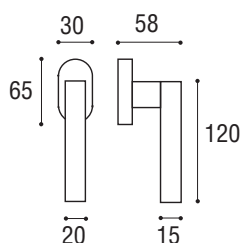

Materiale: Zircal
 Material: Zircal

Cromo lucido +
 cromo satinato
*Polished chrome +
 satin chrome*

Maniglia con rosetta e bocchetta tonda <i>Door handle with round rosette and key hole</i>	Cod. 01 CC 16
Maniglia con rosetta e bocchetta quadrata <i>Door handle with square rosette and key hole</i>	Cod. 01 CC 16 RQ
Maniglia con rosetta e bocchetta tonda yale <i>Door handle with round rosette and key hole yale</i>	Cod. 01 CC 17
Maniglia con rosetta e bocchetta quadrata yale <i>Door handle with square rosette and key hole yale</i>	Cod. 01 CC 17 RQ
Cremonese EZ <i>Window handle EZ</i>	Cod. 01 CC 59
Maniglia per finestra DK \varnothing 7 x 40 <i>Window handle DK \varnothing 7 x 40</i>	Cod. 01 CC 35
Maniglia per finestra DK \varnothing 7 x 40 rosetta rettangolare <i>Window handle DK \varnothing 7 x 40 rectangular rose</i>	Cod. 01 CC 35 RQ