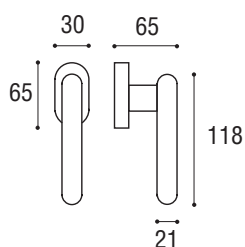

Materiale: Zircal
 Material: Zircal

Cromo lucido +
 cromo satinato
*Polished chrome +
 satin chrome*

Maniglia con rosetta e bocchetta <i>Door handle with rosette and key hole</i>	Cod. 63 CC 16
Maniglia con rosetta e bocchetta quadrata <i>Door handle with square rosette and key hole</i>	Cod. 63 CC 16 RQ
Maniglia con rosetta e bocchetta yale quadrata <i>Door handle with square rosette and key hole yale</i>	Cod. 63 CC 17 RQ
Maniglia per finestra DK ϕ 7 x 40 <i>Window handle DK ϕ 7 x 40</i>	Cod. 63 CC 35
Maniglia per finestra DK ϕ 7 x 40 rosetta rettangolare <i>Window handle DK ϕ 7 x 40 rectangular rose</i>	Cod. 63 CC 35 RQ