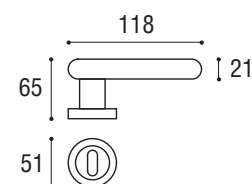

Materiale: Zircal
 Material: Zircal

Cromo lucido +
 cromo satinato
*Polished chrome +
 satin chrome*

Maniglia con rosetta e bocchetta <i>Door handle with rosette and key hole</i>	Cod. 63 CC 16
Maniglia con rosetta e bocchetta quadrata <i>Door handle with square rosette and key hole</i>	Cod. 63 CC 16 RQ
Maniglia con rosetta e bocchetta yale quadrata <i>Door handle with square rosette and key hole yale</i>	Cod. 63 CC 17 RQ
Maniglia per finestra DK ϕ 7 x 40 <i>Window handle DK ϕ 7 x 40</i>	Cod. 63 CC 35
Maniglia per finestra DK ϕ 7 x 40 rosetta rettangolare <i>Window handle DK ϕ 7 x 40 rectangular rose</i>	Cod. 63 CC 35 RQ