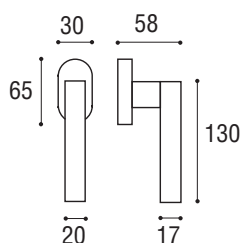

Materiale: Zircal
Material: Zircal

Cromo satinato
Satined chrome

Cromo lucido
Polished chrome

Maniglia con rosetta e bocchetta <i>Door handle with rosette and key hole</i>	Cod. 120 CS 16	Cod. 120 CL 16
Maniglia con rosetta e bocchetta yale <i>Door handle with rosette and key hole yale</i>	Cod. 120 CS 17	Cod. 120 CL 17
Cremonese EZ <i>Window handle EZ</i>	Cod. 120 CS 59	Cod. 120 CL 59
Cremonese EZ+7 <i>Window handle EZ+7</i>	Cod. 120 CS 60	Cod. 120 CL 60
Martellina ϕ 7 <i>Window handle ϕ 7</i>	Cod. 120 CS 58	Cod. 120 CL 58
Maniglia per finestra DK ϕ 7 x 40 rosetta rettangolare <i>Window handle DK ϕ 7 x 40 rectangular rose</i>	Cod. 120 CS 35 RQ	Cod. 120 CL 35 RQ

Modello depositato
Patent pending