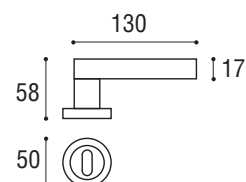

Materiale: Zircal
Material: Zircal

Cromo satinato
Satined chrome

Cromo lucido
Polished chrome

Maniglia con rosetta e bocchetta <i>Door handle with rosette and key hole</i>	Cod. 120 CS 16	Cod. 120 CL 16
Maniglia con rosetta e bocchetta yale <i>Door handle with rosette and key hole yale</i>	Cod. 120 CS 17	Cod. 120 CL 17
Cremonese EZ <i>Window handle EZ</i>	Cod. 120 CS 59	Cod. 120 CL 59
Cremonese EZ+7 <i>Window handle EZ+7</i>	Cod. 120 CS 60	Cod. 120 CL 60
Martellina ϕ 7 <i>Window handle ϕ 7</i>	Cod. 120 CS 58	Cod. 120 CL 58
Maniglia per finestra DK ϕ 7 x 40 rosetta rettangolare <i>Window handle DK ϕ 7 x 40 rectangular rose</i>	Cod. 120 CS 35 RQ	Cod. 120 CL 35 RQ

Modello depositato
Patent pending