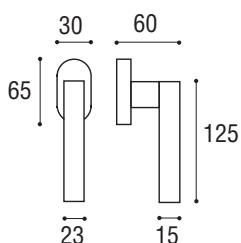

Materiale: Zircal  
 Material: Zircal

 Cromo satinato  
 Satin chrome

Maniglia con rosetta e bocchetta <b>tonda</b> <i>Door handle with <b>round</b> rosette and key hole</i>	Cod. 111 CS 16
Maniglia con rosetta e bocchetta <b>quadrata</b> <i>Door handle with <b>square</b> rosette and key hole</i>	Cod. 111 CS 16 RQ
Maniglia con rosetta e bocchetta <b>tonda</b> yale <i>Door handle with <b>round</b> rosette and key hole yale</i>	Cod. 111 CS 17
Maniglia con rosetta e bocchetta <b>quadrata</b> yale <i>Door handle with <b>square</b> rosette and key hole yale</i>	Cod. 111 CS 17 RQ
Maniglia per finestra DK $\phi$ 7 x 40 rosetta rettangolare <i>Window handle DK <math>\phi</math> 7 x 40 rectangular rose</i>	Cod. 111 CS 35 RQ