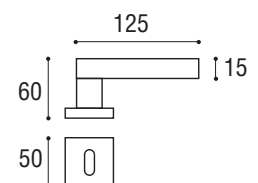

Materiale: Zircal  
 Material: Zircal

 Cromo satinato  
 Satin chrome

Maniglia con rosetta e bocchetta <b>tonda</b> <i>Door handle with <b>round</b> rosette and key hole</i>	Cod. 111 CS 16
Maniglia con rosetta e bocchetta <b>quadrata</b> <i>Door handle with <b>square</b> rosette and key hole</i>	Cod. 111 CS 16 RQ
Maniglia con rosetta e bocchetta <b>tonda</b> yale <i>Door handle with <b>round</b> rosette and key hole yale</i>	Cod. 111 CS 17
Maniglia con rosetta e bocchetta <b>quadrata</b> yale <i>Door handle with <b>square</b> rosette and key hole yale</i>	Cod. 111 CS 17 RQ
Maniglia per finestra DK $\phi$ 7 x 40 rosetta rettangolare <i>Window handle DK <math>\phi</math> 7 x 40 rectangular rose</i>	Cod. 111 CS 35 RQ