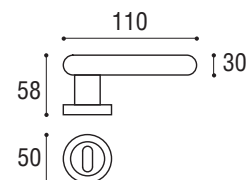

Cod. 123 CS 16

Cod. 123 CL 16

Cod. 123 BA 16

Cod. 123 OY 16

Maniglia con rosetta e bocchetta yale
 Door handle with rosette and key hole yale

Cod. 123 CS 17

Cod. 123 CL 17

Cod. 123 BA 17

Maniglia per finestra DK ϕ 7 x 40
 Window handle DK ϕ 7 x 40

Cod. 123 CS 35

Cod. 123 CL 35

Cod. 123 BA 35

Cod. 123 OY 35

Modello depositato
 Patent pending

SERIE OSCAR