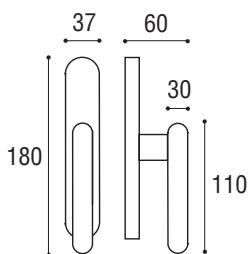

Cod. 123 CS 16

Cod. 123 CL 16

Cod. 123 BA 16

Cod. 123 OY 16

Maniglia con rosetta e bocchetta yale
 Door handle with rosette and key hole yale

Cod. 123 CS 17

Cod. 123 CL 17

Cod. 123 BA 17

Maniglia per finestra DK ϕ 7 x 40
 Window handle DK ϕ 7 x 40

Cod. 123 CS 35

Cod. 123 CL 35

Cod. 123 BA 35

Cod. 123 OY 35

Modello depositato
 Patent pending

SERIE OSCAR