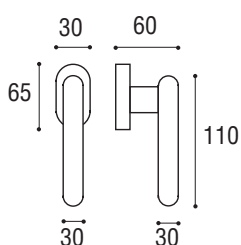

Cod. 123 CS 16

Cod. 123 CL 16

Cod. 123 BA 16

Cod. 123 OY 16

Maniglia con rosetta e bocchetta yale
 Door handle with rosette and key hole yale

Cod. 123 CS 17

Cod. 123 CL 17

Cod. 123 BA 17

Maniglia per finestra DK ϕ 7 x 40
 Window handle DK ϕ 7 x 40

Cod. 123 CS 35

Cod. 123 CL 35

Cod. 123 BA 35

Cod. 123 OY 35

Modello depositato
 Patent pending

SERIE OSCAR