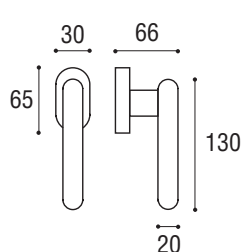

Materiale: Ottone
 Material: Brass

Ottone lucido
 Polished brass

Cromo satinato
 Satin chrome

Cromo lucido
 Polished chrome

Maniglia con rosetta e bocchetta <i>Door handle with rosette and key hole</i>	Cod. 06 0L 16	Cod. 06 CS 16	Cod. 06 CL 16
Maniglia con rosetta e bocchetta yale <i>Door handle with rosette and key hole yale</i>	Cod. 06 0L 17	Cod. 06 CS 17	Cod. 06 CL 17
Cremonese EZ <i>Window handle EZ</i>	Cod. 06 0L 59	Cod. 06 CS 59	Cod. 06 CL 59
Cremonese EZ+7 <i>Window handle EZ+7</i>	Cod. 06 0L 60	Cod. 06 CS 60	Cod. 06 CL 60
Martellina ϕ 7 <i>Window handle ϕ 7</i>	Cod. 06 0L 58	Cod. 06 CS 58	Cod. 06 CL 58
Maniglia per finestra DK ϕ 7 x 40 <i>Window handle DK ϕ 7 x 40</i>	Cod. 06 0L 35 €	Cod. 06 CS 35	Cod. 06 CL 35