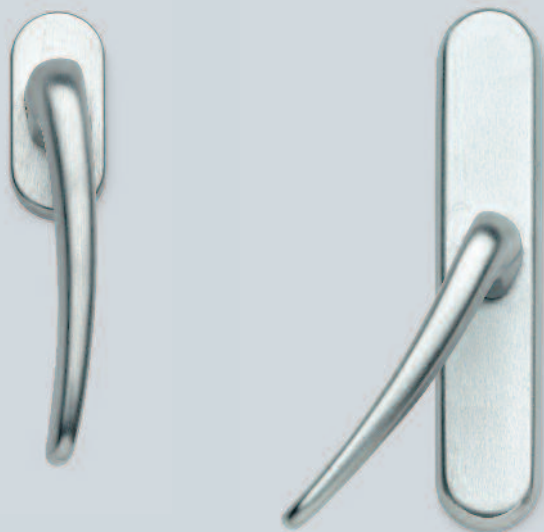

Materiale: Ottone
 Material: Brass

Ottone lucido
 Polished brass

Cromo satinato
 Satin chrome

Cromo lucido
 Polished chrome

Maniglia con rosetta e bocchetta <i>Door handle with rosette and key hole</i>	Cod. 06 0L 16	Cod. 06 CS 16	Cod. 06 CL 16
Maniglia con rosetta e bocchetta yale <i>Door handle with rosette and key hole yale</i>	Cod. 06 0L 17	Cod. 06 CS 17	Cod. 06 CL 17
Cremonese EZ <i>Window handle EZ</i>	Cod. 06 0L 59	Cod. 06 CS 59	Cod. 06 CL 59
Cremonese EZ+7 <i>Window handle EZ+7</i>	Cod. 06 0L 60	Cod. 06 CS 60	Cod. 06 CL 60
Martellina ϕ 7 <i>Window handle ϕ 7</i>	Cod. 06 0L 58	Cod. 06 CS 58	Cod. 06 CL 58
Maniglia per finestra DK ϕ 7 x 40 <i>Window handle DK ϕ 7 x 40</i>	Cod. 06 0L 35 €	Cod. 06 CS 35	Cod. 06 CL 35

SERIE PANAREA

LINEA MODERNA