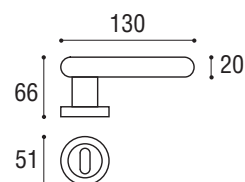

Materiale: Ottone
 Material: Brass

Ottone lucido
 Polished brass

Cromo satinato
 Satin chrome

Cromo lucido
 Polished chrome

Maniglia con rosetta e bocchetta <i>Door handle with rosette and key hole</i>	Cod. 06 0L 16	Cod. 06 CS 16	Cod. 06 CL 16
Maniglia con rosetta e bocchetta yale <i>Door handle with rosette and key hole yale</i>	Cod. 06 0L 17	Cod. 06 CS 17	Cod. 06 CL 17
Cremonese EZ <i>Window handle EZ</i>	Cod. 06 0L 59	Cod. 06 CS 59	Cod. 06 CL 59
Cremonese EZ+7 <i>Window handle EZ+7</i>	Cod. 06 0L 60	Cod. 06 CS 60	Cod. 06 CL 60
Martellina ϕ 7 <i>Window handle ϕ 7</i>	Cod. 06 0L 58	Cod. 06 CS 58	Cod. 06 CL 58
Maniglia per finestra DK ϕ 7 x 40 <i>Window handle DK ϕ 7 x 40</i>	Cod. 06 0L 35 €	Cod. 06 CS 35	Cod. 06 CL 35