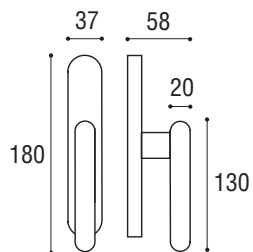

Materiale: Ottone
 Material: Brass

Ottone lucido
 Polished brass

Cromo satinato
 Satin chrome

Cromo lucido
 Polished chrome

Maniglia con rosetta e bocchetta <i>Door handle with rosette and key hole</i>	Cod. 06 0L 16	Cod. 06 CS 16	Cod. 06 CL 16
Maniglia con rosetta e bocchetta yale <i>Door handle with rosette and key hole yale</i>	Cod. 06 0L 17	Cod. 06 CS 17	Cod. 06 CL 17
Cremonese EZ <i>Window handle EZ</i>	Cod. 06 0L 59	Cod. 06 CS 59	Cod. 06 CL 59
Cremonese EZ+7 <i>Window handle EZ+7</i>	Cod. 06 0L 60	Cod. 06 CS 60	Cod. 06 CL 60
Martellina ϕ 7 <i>Window handle ϕ 7</i>	Cod. 06 0L 58	Cod. 06 CS 58	Cod. 06 CL 58
Maniglia per finestra DK ϕ 7 x 40 <i>Window handle DK ϕ 7 x 40</i>	Cod. 06 0L 35 €	Cod. 06 CS 35	Cod. 06 CL 35