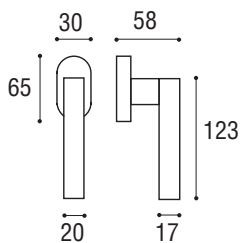

Materiale: Zircal  
 Material: Zircal

Cromo lucido +  
 cromo satinato  
*Polished chrome +  
 satin chrome*

Maniglia con rosetta e bocchetta  
*Door handle with rosette and key hole*

Cod. 98 CC 16 SW

Maniglia con rosetta e bocchetta yale  
*Door handle with rosette and key hole yale*

Cod. 98 CC 17 SW

Maniglia per finestra DK  $\phi$  7 x 40  
*Window handle DK  $\phi$  7 x 40*

Cod. 98 CC 35 SW

Modello depositato  
*Patent pending*