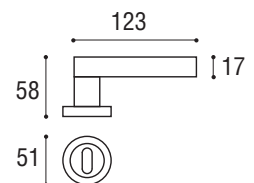

Materiale: Zircal  
 Material: Zircal

Cromo lucido +  
 cromo satinato  
*Polished chrome +  
 satin chrome*

Maniglia con rosetta e bocchetta  
*Door handle with rosette and key hole*

Cod. 98 CC 16 SW

Maniglia con rosetta e bocchetta yale  
*Door handle with rosette and key hole yale*

Cod. 98 CC 17 SW

Maniglia per finestra DK  $\phi$  7 x 40  
*Window handle DK  $\phi$  7 x 40*

Cod. 98 CC 35 SW

Modello depositato  
*Patent pending*