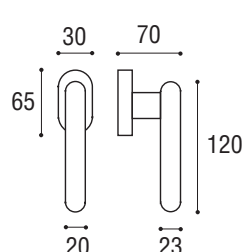

Materiale: Ottone
Material: Brass

Ottone lucido
Polished brass

Cromo lucido
Polished chrome

Cromo satinato
Satined chrome

Ottone satinato
Satined brass

Maniglia con placca \varnothing 8 x 90 <i>Door handle with plate \varnothing 8 x 90</i>	Cod. 50 OL 01	Cod. 50 CL 01	Cod. 50 CS 01	Cod. 50 OS 01
Maniglia con placca \varnothing 8 x 85 yale <i>Door handle with plate \varnothing 8 x 85 yale</i>	Cod. 50 OL 03	Cod. 50 CL 03	Cod. 50 CS 03	Cod. 50 OS 03
Maniglia con placca \varnothing 8 x 70 <i>Door handle with plate \varnothing 8 x 70</i>	Cod. 50 OL 02	Cod. 50 CL 02	Cod. 50 CS 02	Cod. 50 OS 02
Maniglia con rosetta e bocchetta <i>Door handle with rosette and key hole</i>	Cod. 50 OL 16	Cod. 50 CL 16	Cod. 50 CS 16	Cod. 50 OS 16
Maniglia con rosetta e bocchetta yale <i>Door handle with rosette and key hole yale</i>	Cod. 50 OL 17	Cod. 50 CL 17	Cod. 50 CS 17	Cod. 50 OS 17
Cremonese EZ <i>Window handle EZ</i>	Cod. 50 OL 29	Cod. 50 CL 29	Cod. 50 CS 29	Cod. 50 OS 29
Cremonese EZ+7 <i>Window handle EZ+7</i>	Cod. 50 OL 30	Cod. 50 CL 30	Cod. 50 CS 30	Cod. 50 OS 30
Martellina \varnothing 7 <i>Window handle \varnothing 7</i>	Cod. 50 OL 28	Cod. 50 CL 28	Cod. 50 CS 28	Cod. 50 OS 28
Maniglia per finestra DK \varnothing 7 x 40 <i>Window handle DK \varnothing 7 x 40</i>	Cod. 50 OL 35	Cod. 50 CL 35	Cod. 50 CS 35	Cod. 50 OS 35