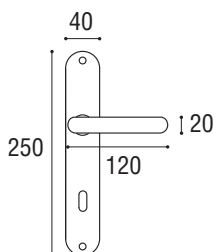

Materiale: Ottone
Material: Brass

Ottone lucido
Polished brass

Cromo lucido
Polished chrome

Cromo satinato
Satined chrome

Ottone satinato
Satined brass

Maniglia con placca \varnothing 8 x 90 <i>Door handle with plate \varnothing 8 x 90</i>	Cod. 50 OL 01	Cod. 50 CL 01	Cod. 50 CS 01	Cod. 50 OS 01
Maniglia con placca \varnothing 8 x 85 yale <i>Door handle with plate \varnothing 8 x 85 yale</i>	Cod. 50 OL 03	Cod. 50 CL 03	Cod. 50 CS 03	Cod. 50 OS 03
Maniglia con placca \varnothing 8 x 70 <i>Door handle with plate \varnothing 8 x 70</i>	Cod. 50 OL 02	Cod. 50 CL 02	Cod. 50 CS 02	Cod. 50 OS 02
Maniglia con rosetta e bocchetta <i>Door handle with rosette and key hole</i>	Cod. 50 OL 16	Cod. 50 CL 16	Cod. 50 CS 16	Cod. 50 OS 16
Maniglia con rosetta e bocchetta yale <i>Door handle with rosette and key hole yale</i>	Cod. 50 OL 17	Cod. 50 CL 17	Cod. 50 CS 17	Cod. 50 OS 17
Cremonese EZ <i>Window handle EZ</i>	Cod. 50 OL 29	Cod. 50 CL 29	Cod. 50 CS 29	Cod. 50 OS 29
Cremonese EZ+7 <i>Window handle EZ+7</i>	Cod. 50 OL 30	Cod. 50 CL 30	Cod. 50 CS 30	Cod. 50 OS 30
Martellina \varnothing 7 <i>Window handle \varnothing 7</i>	Cod. 50 OL 28	Cod. 50 CL 28	Cod. 50 CS 28	Cod. 50 OS 28
Maniglia per finestra DK \varnothing 7 x 40 <i>Window handle DK \varnothing 7 x 40</i>	Cod. 50 OL 35	Cod. 50 CL 35	Cod. 50 CS 35	Cod. 50 OS 35