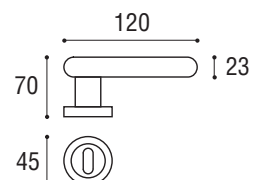

Materiale: Ottone
Material: Brass

Ottone lucido
Polished brass

Cromo lucido
Polished chrome

Cromo satinato
Satined chrome

Ottone satinato
Satined brass

Maniglia con placca \varnothing 8 x 90 <i>Door handle with plate \varnothing 8 x 90</i>	Cod. 50 OL 01	Cod. 50 CL 01	Cod. 50 CS 01	Cod. 50 OS 01
Maniglia con placca \varnothing 8 x 85 yale <i>Door handle with plate \varnothing 8 x 85 yale</i>	Cod. 50 OL 03	Cod. 50 CL 03	Cod. 50 CS 03	Cod. 50 OS 03
Maniglia con placca \varnothing 8 x 70 <i>Door handle with plate \varnothing 8 x 70</i>	Cod. 50 OL 02	Cod. 50 CL 02	Cod. 50 CS 02	Cod. 50 OS 02
Maniglia con rosetta e bocchetta <i>Door handle with rosette and key hole</i>	Cod. 50 OL 16	Cod. 50 CL 16	Cod. 50 CS 16	Cod. 50 OS 16
Maniglia con rosetta e bocchetta yale <i>Door handle with rosette and key hole yale</i>	Cod. 50 OL 17	Cod. 50 CL 17	Cod. 50 CS 17	Cod. 50 OS 17
Cremonese EZ <i>Window handle EZ</i>	Cod. 50 OL 29	Cod. 50 CL 29	Cod. 50 CS 29	Cod. 50 OS 29
Cremonese EZ+7 <i>Window handle EZ+7</i>	Cod. 50 OL 30	Cod. 50 CL 30	Cod. 50 CS 30	Cod. 50 OS 30
Martellina \varnothing 7 <i>Window handle \varnothing 7</i>	Cod. 50 OL 28	Cod. 50 CL 28	Cod. 50 CS 28	Cod. 50 OS 28
Maniglia per finestra DK \varnothing 7 x 40 <i>Window handle DK \varnothing 7 x 40</i>	Cod. 50 OL 35	Cod. 50 CL 35	Cod. 50 CS 35	Cod. 50 OS 35