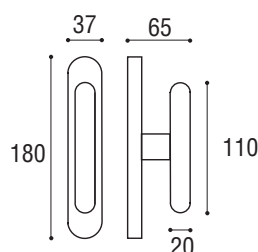

Materiale: Ottone
Material: Brass

Ottone lucido
Polished brass

Cromo lucido
Polished chrome

Cromo satinato
Satined chrome

Ottone satinato
Satined brass

Maniglia con placca \varnothing 8 x 90 <i>Door handle with plate \varnothing 8 x 90</i>	Cod. 50 OL 01	Cod. 50 CL 01	Cod. 50 CS 01	Cod. 50 OS 01
Maniglia con placca \varnothing 8 x 85 yale <i>Door handle with plate \varnothing 8 x 85 yale</i>	Cod. 50 OL 03	Cod. 50 CL 03	Cod. 50 CS 03	Cod. 50 OS 03
Maniglia con placca \varnothing 8 x 70 <i>Door handle with plate \varnothing 8 x 70</i>	Cod. 50 OL 02	Cod. 50 CL 02	Cod. 50 CS 02	Cod. 50 OS 02
Maniglia con rosetta e bocchetta <i>Door handle with rosette and key hole</i>	Cod. 50 OL 16	Cod. 50 CL 16	Cod. 50 CS 16	Cod. 50 OS 16
Maniglia con rosetta e bocchetta yale <i>Door handle with rosette and key hole yale</i>	Cod. 50 OL 17	Cod. 50 CL 17	Cod. 50 CS 17	Cod. 50 OS 17
Cremonese EZ <i>Window handle EZ</i>	Cod. 50 OL 29	Cod. 50 CL 29	Cod. 50 CS 29	Cod. 50 OS 29
Cremonese EZ+7 <i>Window handle EZ+7</i>	Cod. 50 OL 30	Cod. 50 CL 30	Cod. 50 CS 30	Cod. 50 OS 30
Martellina \varnothing 7 <i>Window handle \varnothing 7</i>	Cod. 50 OL 28	Cod. 50 CL 28	Cod. 50 CS 28	Cod. 50 OS 28
Maniglia per finestra DK \varnothing 7 x 40 <i>Window handle DK \varnothing 7 x 40</i>	Cod. 50 OL 35	Cod. 50 CL 35	Cod. 50 CS 35	Cod. 50 OS 35