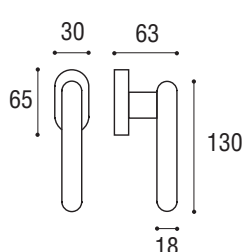

Materiale: Zircal
Material: Zircal

 Cromo satinato
Satin chrome

 Cromo lucido
Polished chrome

Maniglia con placca ϕ 8 x 90 <i>Door handle with plate ϕ 8 x 90</i>	Cod. 85 CS 01	Cod. 85 CL 01
Maniglia con placca ϕ 8 x 85 yale <i>Door handle with plate ϕ 8 x 85 yale</i>	Cod. 85 CS 03	Cod. 85 CL 03
Maniglia con placca ϕ 8 x 70 <i>Door handle with plate ϕ 8 x 70</i>	Cod. 85 CS 02	Cod. 85 CL 02
Maniglia con rosetta e bocchetta <i>Door handle with rosette and key hole</i>	Cod. 85 CS 16	Cod. 85 CL 16
Maniglia con rosetta e bocchetta yale <i>Door handle with rosette and key hole yale</i>	Cod. 85 CS 17	Cod. 85 CL 17
Cremonese EZ <i>Window handle EZ</i>	Cod. 85 CS 29	Cod. 85 CL 29
Cremonese EZ+7 <i>Window handle EZ+7</i>	Cod. 85 CS 30	Cod. 85 CL 30
Martellina ϕ 7 <i>Window handle ϕ 7</i>	Cod. 85 CS 28	Cod. 85 CL 28
Maniglia per finestra DK ϕ 7 x 40 <i>Window handle DK ϕ 7 x 40</i>	Cod. 85 CS 35	Cod. 85 CL 35