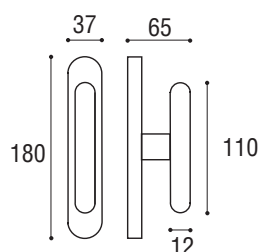

Materiale: Zircal
Material: Zircal

 Cromo satinato
Satin chrome

 Cromo lucido
Polished chrome

Maniglia con placca ϕ 8 x 90 <i>Door handle with plate ϕ 8 x 90</i>	Cod. 85 CS 01	Cod. 85 CL 01
Maniglia con placca ϕ 8 x 85 yale <i>Door handle with plate ϕ 8 x 85 yale</i>	Cod. 85 CS 03	Cod. 85 CL 03
Maniglia con placca ϕ 8 x 70 <i>Door handle with plate ϕ 8 x 70</i>	Cod. 85 CS 02	Cod. 85 CL 02
Maniglia con rosetta e bocchetta <i>Door handle with rosette and key hole</i>	Cod. 85 CS 16	Cod. 85 CL 16
Maniglia con rosetta e bocchetta yale <i>Door handle with rosette and key hole yale</i>	Cod. 85 CS 17	Cod. 85 CL 17
Cremonese EZ <i>Window handle EZ</i>	Cod. 85 CS 29	Cod. 85 CL 29
Cremonese EZ+7 <i>Window handle EZ+7</i>	Cod. 85 CS 30	Cod. 85 CL 30
Martellina ϕ 7 <i>Window handle ϕ 7</i>	Cod. 85 CS 28	Cod. 85 CL 28
Maniglia per finestra DK ϕ 7 x 40 <i>Window handle DK ϕ 7 x 40</i>	Cod. 85 CS 35	Cod. 85 CL 35