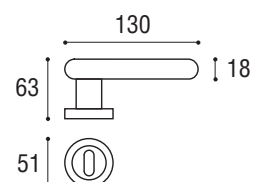

Materiale: Zircal
Material: Zircal

 Cromo satinato
Satin chrome

 Cromo lucido
Polished chrome

Maniglia con placca ϕ 8 x 90 <i>Door handle with plate ϕ 8 x 90</i>	Cod. 85 CS 01	Cod. 85 CL 01
Maniglia con placca ϕ 8 x 85 yale <i>Door handle with plate ϕ 8 x 85 yale</i>	Cod. 85 CS 03	Cod. 85 CL 03
Maniglia con placca ϕ 8 x 70 <i>Door handle with plate ϕ 8 x 70</i>	Cod. 85 CS 02	Cod. 85 CL 02
Maniglia con rosetta e bocchetta <i>Door handle with rosette and key hole</i>	Cod. 85 CS 16	Cod. 85 CL 16
Maniglia con rosetta e bocchetta yale <i>Door handle with rosette and key hole yale</i>	Cod. 85 CS 17	Cod. 85 CL 17
Cremonese EZ <i>Window handle EZ</i>	Cod. 85 CS 29	Cod. 85 CL 29
Cremonese EZ+7 <i>Window handle EZ+7</i>	Cod. 85 CS 30	Cod. 85 CL 30
Martellina ϕ 7 <i>Window handle ϕ 7</i>	Cod. 85 CS 28	Cod. 85 CL 28
Maniglia per finestra DK ϕ 7 x 40 <i>Window handle DK ϕ 7 x 40</i>	Cod. 85 CS 35	Cod. 85 CL 35