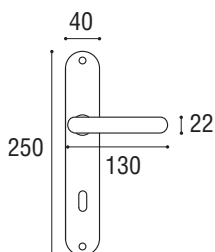

Materiale: Zircal
Material: Zircal

 Cromo satinato
Satin chrome

 Cromo lucido
Polished chrome

Maniglia con placca ϕ 8 x 90 <i>Door handle with plate ϕ 8 x 90</i>	Cod. 85 CS 01	Cod. 85 CL 01
Maniglia con placca ϕ 8 x 85 yale <i>Door handle with plate ϕ 8 x 85 yale</i>	Cod. 85 CS 03	Cod. 85 CL 03
Maniglia con placca ϕ 8 x 70 <i>Door handle with plate ϕ 8 x 70</i>	Cod. 85 CS 02	Cod. 85 CL 02
Maniglia con rosetta e bocchetta <i>Door handle with rosette and key hole</i>	Cod. 85 CS 16	Cod. 85 CL 16
Maniglia con rosetta e bocchetta yale <i>Door handle with rosette and key hole yale</i>	Cod. 85 CS 17	Cod. 85 CL 17
Cremonese EZ <i>Window handle EZ</i>	Cod. 85 CS 29	Cod. 85 CL 29
Cremonese EZ+7 <i>Window handle EZ+7</i>	Cod. 85 CS 30	Cod. 85 CL 30
Martellina ϕ 7 <i>Window handle ϕ 7</i>	Cod. 85 CS 28	Cod. 85 CL 28
Maniglia per finestra DK ϕ 7 x 40 <i>Window handle DK ϕ 7 x 40</i>	Cod. 85 CS 35	Cod. 85 CL 35