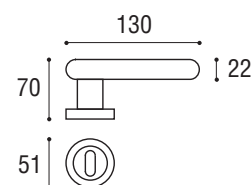

Materiale: Acciaio + Ottone
 Material: Stainless steel + Brass

Acciaio satinato +
 oro 24 K
 Satin steel +
 gold 24 K

Maniglia con placca Asia \varnothing 8 x 90 <i>Door handle with Asia plate \varnothing 8 x 90</i>	Cod. 42 AO 01 AS
Maniglia con placca Asia \varnothing 8 x 85 yale <i>Door handle with Asia plate \varnothing 8 x 85 yale</i>	Cod. 42 AO 03 AS
Maniglia con placca Asia \varnothing 8 x 70 <i>Door handle with Asia plate \varnothing 8 x 70</i>	Cod. 42 AO 02 AS
Maniglia con rosetta e bocchetta <i>Door handle with rosette and key hole</i>	Cod. 42 AO 16
Maniglia con rosetta e bocchetta yale <i>Door handle with rosette and key hole yale</i>	Cod. 42 AO 17
Maniglia per finestra DK \varnothing 7 x 40 <i>Window handle DK \varnothing 7 x 40</i>	Cod. 42 AO 35