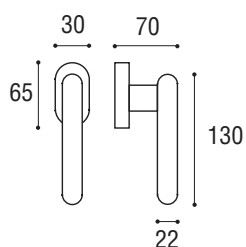

Materiale: Acciaio + Ottone
 Material: Stainless steel + Brass

Acciaio satinato +
 oro 24 K
 Satin steel +
 gold 24 K

Maniglia con placca Asia \varnothing 8 x 90 <i>Door handle with Asia plate \varnothing 8 x 90</i>	Cod. 42 AO 01 AS
Maniglia con placca Asia \varnothing 8 x 85 yale <i>Door handle with Asia plate \varnothing 8 x 85 yale</i>	Cod. 42 AO 03 AS
Maniglia con placca Asia \varnothing 8 x 70 <i>Door handle with Asia plate \varnothing 8 x 70</i>	Cod. 42 AO 02 AS
Maniglia con rosetta e bocchetta <i>Door handle with rosette and key hole</i>	Cod. 42 AO 16
Maniglia con rosetta e bocchetta yale <i>Door handle with rosette and key hole yale</i>	Cod. 42 AO 17
Maniglia per finestra DK \varnothing 7 x 40 <i>Window handle DK \varnothing 7 x 40</i>	Cod. 42 AO 35