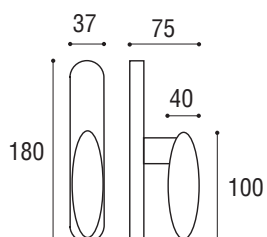

Materiale: Zircal
 Material: Zircal

 Cromo sabbato
 Sandblasted chrome

Maniglia con rosetta e bocchetta <i>Door handle with rosette and key hole</i>	Cod. 31 CT 16
Maniglia con rosetta e bocchetta yale <i>Door handle with rosette and key hole yale</i>	Cod. 31 CT 17
Cremonese EZ <i>Window handle EZ</i>	Cod. 31 CT 59
Cremonese EZ+7 <i>Window handle EZ+7</i>	Cod. 31 CT 60
Martellina ϕ 7 <i>Window handle ϕ 7</i>	Cod. 31 CT 58
Maniglia per finestra DK ϕ 7 x 40 <i>Window handle DK ϕ 7 x 40</i>	Cod. 31 CT 35

SERIE TARGET