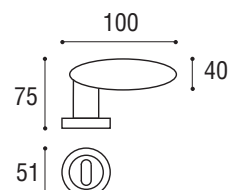

Materiale: Zircal
 Material: Zircal

 Cromo sabbato
 Sandblasted chrome

Maniglia con rosetta e bocchetta <i>Door handle with rosette and key hole</i>	Cod. 31 CT 16
Maniglia con rosetta e bocchetta yale <i>Door handle with rosette and key hole yale</i>	Cod. 31 CT 17
Cremonese EZ <i>Window handle EZ</i>	Cod. 31 CT 59
Cremonese EZ+7 <i>Window handle EZ+7</i>	Cod. 31 CT 60
Martellina ϕ 7 <i>Window handle ϕ 7</i>	Cod. 31 CT 58
Maniglia per finestra DK ϕ 7 x 40 <i>Window handle DK ϕ 7 x 40</i>	Cod. 31 CT 35