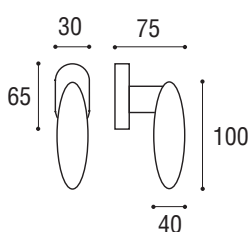

Materiale: Zircal
 Material: Zircal

 Cromo sabbato
 Sandblasted chrome

Maniglia con rosetta e bocchetta <i>Door handle with rosette and key hole</i>	Cod. 31 CT 16
Maniglia con rosetta e bocchetta yale <i>Door handle with rosette and key hole yale</i>	Cod. 31 CT 17
Cremonese EZ <i>Window handle EZ</i>	Cod. 31 CT 59
Cremonese EZ+7 <i>Window handle EZ+7</i>	Cod. 31 CT 60
Martellina ϕ 7 <i>Window handle ϕ 7</i>	Cod. 31 CT 58
Maniglia per finestra DK ϕ 7 x 40 <i>Window handle DK ϕ 7 x 40</i>	Cod. 31 CT 35