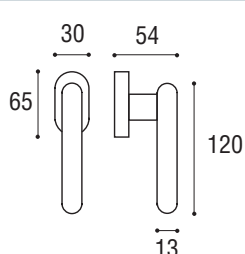

Materiale: Ottone
Material: Brass

Ottone lucido
Polished brass

Cromo lucido
Polished chrome

Cromo satinato
Satin chrome

Ottone satinato
Satined brass

Maniglia con placca \varnothing 8 x 90 <i>Door handle with plate \varnothing 8 x 90</i>	Cod. 84 OL 01	Cod. 84 CL 01	Cod. 84 CS 01	Cod. 84 OS 01
Maniglia con placca \varnothing 8 x 85 yale <i>Door handle with plate \varnothing 8 x 85 yale</i>	Cod. 84 OL 03	Cod. 84 CL 03	Cod. 84 CS 03	Cod. 84 OS 03
Maniglia con placca \varnothing 8 x 70 <i>Door handle with plate \varnothing 8 x 70</i>	Cod. 84 OL 02	Cod. 84 CL 02	Cod. 84 CS 02	Cod. 84 OS 02
Maniglia con rosetta e bocchetta <i>Door handle with rosette and key hole</i>	Cod. 84 OL 16	Cod. 84 CL 16	Cod. 84 CS 16	Cod. 84 OS 16
Maniglia con rosetta e bocchetta yale <i>Door handle with rosette and key hole yale</i>	Cod. 84 OL 17	Cod. 84 CL 17	Cod. 84 CS 17	Cod. 84 OS 17
Cremonese EZ <i>Window handle EZ</i>	Cod. 84 OL 29	Cod. 84 CL 29	Cod. 84 CS 29	Cod. 84 OS 29
Cremonese EZ+7 <i>Window handle EZ+7</i>	Cod. 84 OL 30	Cod. 84 CL 30	Cod. 84 CS 30	Cod. 84 OS 30
Martellina \varnothing 7 <i>Window handle \varnothing 7</i>	Cod. 84 OL 28	Cod. 84 CL 28	Cod. 84 CS 28	Cod. 84 OS 28
Maniglia per finestra DK \varnothing 7 x 40 <i>Window handle DK \varnothing 7 x 40</i>	Cod. 84 OL 35	Cod. 84 CL 35	Cod. 84 CS 35	Cod. 84 OS 35