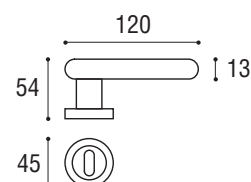

Materiale: Ottone
Material: Brass

Ottone lucido
Polished brass

Cromo lucido
Polished chrome

Cromo satinato
Satin chrome

Ottone satinato
Satined brass

Maniglia con placca \varnothing 8 x 90 <i>Door handle with plate \varnothing 8 x 90</i>	Cod. 84 OL 01	Cod. 84 CL 01	Cod. 84 CS 01	Cod. 84 OS 01
Maniglia con placca \varnothing 8 x 85 yale <i>Door handle with plate \varnothing 8 x 85 yale</i>	Cod. 84 OL 03	Cod. 84 CL 03	Cod. 84 CS 03	Cod. 84 OS 03
Maniglia con placca \varnothing 8 x 70 <i>Door handle with plate \varnothing 8 x 70</i>	Cod. 84 OL 02	Cod. 84 CL 02	Cod. 84 CS 02	Cod. 84 OS 02
Maniglia con rosetta e bocchetta <i>Door handle with rosette and key hole</i>	Cod. 84 OL 16	Cod. 84 CL 16	Cod. 84 CS 16	Cod. 84 OS 16
Maniglia con rosetta e bocchetta yale <i>Door handle with rosette and key hole yale</i>	Cod. 84 OL 17	Cod. 84 CL 17	Cod. 84 CS 17	Cod. 84 OS 17
Cremonese EZ <i>Window handle EZ</i>	Cod. 84 OL 29	Cod. 84 CL 29	Cod. 84 CS 29	Cod. 84 OS 29
Cremonese EZ+7 <i>Window handle EZ+7</i>	Cod. 84 OL 30	Cod. 84 CL 30	Cod. 84 CS 30	Cod. 84 OS 30
Martellina \varnothing 7 <i>Window handle \varnothing 7</i>	Cod. 84 OL 28	Cod. 84 CL 28	Cod. 84 CS 28	Cod. 84 OS 28
Maniglia per finestra DK \varnothing 7 x 40 <i>Window handle DK \varnothing 7 x 40</i>	Cod. 84 OL 35	Cod. 84 CL 35	Cod. 84 CS 35	Cod. 84 OS 35