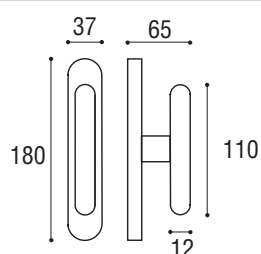

Materiale: Ottone
Material: Brass

Ottone lucido
Polished brass

Cromo lucido
Polished chrome

Cromo satinato
Satin chrome

Ottone satinato
Satined brass

Maniglia con placca \varnothing 8 x 90 <i>Door handle with plate \varnothing 8 x 90</i>	Cod. 84 OL 01	Cod. 84 CL 01	Cod. 84 CS 01	Cod. 84 OS 01
Maniglia con placca \varnothing 8 x 85 yale <i>Door handle with plate \varnothing 8 x 85 yale</i>	Cod. 84 OL 03	Cod. 84 CL 03	Cod. 84 CS 03	Cod. 84 OS 03
Maniglia con placca \varnothing 8 x 70 <i>Door handle with plate \varnothing 8 x 70</i>	Cod. 84 OL 02	Cod. 84 CL 02	Cod. 84 CS 02	Cod. 84 OS 02
Maniglia con rosetta e bocchetta <i>Door handle with rosette and key hole</i>	Cod. 84 OL 16	Cod. 84 CL 16	Cod. 84 CS 16	Cod. 84 OS 16
Maniglia con rosetta e bocchetta yale <i>Door handle with rosette and key hole yale</i>	Cod. 84 OL 17	Cod. 84 CL 17	Cod. 84 CS 17	Cod. 84 OS 17
Cremonese EZ <i>Window handle EZ</i>	Cod. 84 OL 29	Cod. 84 CL 29	Cod. 84 CS 29	Cod. 84 OS 29
Cremonese EZ+7 <i>Window handle EZ+7</i>	Cod. 84 OL 30	Cod. 84 CL 30	Cod. 84 CS 30	Cod. 84 OS 30
Martellina \varnothing 7 <i>Window handle \varnothing 7</i>	Cod. 84 OL 28	Cod. 84 CL 28	Cod. 84 CS 28	Cod. 84 OS 28
Maniglia per finestra DK \varnothing 7 x 40 <i>Window handle DK \varnothing 7 x 40</i>	Cod. 84 OL 35	Cod. 84 CL 35	Cod. 84 CS 35	Cod. 84 OS 35