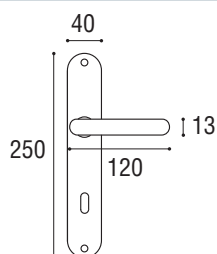

Materiale: Ottone
Material: Brass

Ottone lucido
Polished brass

Cromo lucido
Polished chrome

Cromo satinato
Satin chrome

Ottone satinato
Satined brass

Maniglia con placca \varnothing 8 x 90 <i>Door handle with plate \varnothing 8 x 90</i>	Cod. 84 OL 01	Cod. 84 CL 01	Cod. 84 CS 01	Cod. 84 OS 01
Maniglia con placca \varnothing 8 x 85 yale <i>Door handle with plate \varnothing 8 x 85 yale</i>	Cod. 84 OL 03	Cod. 84 CL 03	Cod. 84 CS 03	Cod. 84 OS 03
Maniglia con placca \varnothing 8 x 70 <i>Door handle with plate \varnothing 8 x 70</i>	Cod. 84 OL 02	Cod. 84 CL 02	Cod. 84 CS 02	Cod. 84 OS 02
Maniglia con rosetta e bocchetta <i>Door handle with rosette and key hole</i>	Cod. 84 OL 16	Cod. 84 CL 16	Cod. 84 CS 16	Cod. 84 OS 16
Maniglia con rosetta e bocchetta yale <i>Door handle with rosette and key hole yale</i>	Cod. 84 OL 17	Cod. 84 CL 17	Cod. 84 CS 17	Cod. 84 OS 17
Cremonese EZ <i>Window handle EZ</i>	Cod. 84 OL 29	Cod. 84 CL 29	Cod. 84 CS 29	Cod. 84 OS 29
Cremonese EZ+7 <i>Window handle EZ+7</i>	Cod. 84 OL 30	Cod. 84 CL 30	Cod. 84 CS 30	Cod. 84 OS 30
Martellina \varnothing 7 <i>Window handle \varnothing 7</i>	Cod. 84 OL 28	Cod. 84 CL 28	Cod. 84 CS 28	Cod. 84 OS 28
Maniglia per finestra DK \varnothing 7 x 40 <i>Window handle DK \varnothing 7 x 40</i>	Cod. 84 OL 35	Cod. 84 CL 35	Cod. 84 CS 35	Cod. 84 OS 35